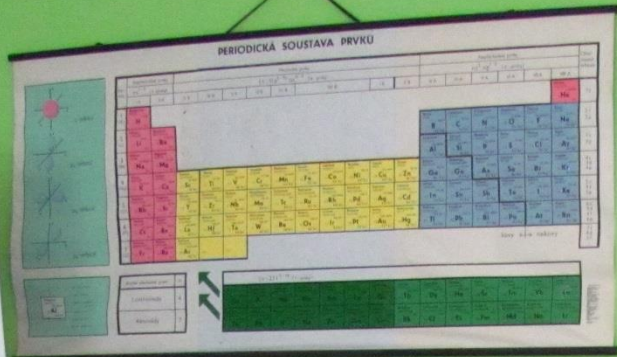

Student
Entrepreneurship
in Europe
2017 - 2018

Erasmus+

Sweden

Kompetenční rámec

BHK Amstetten, Austria

Slovakia

Repu